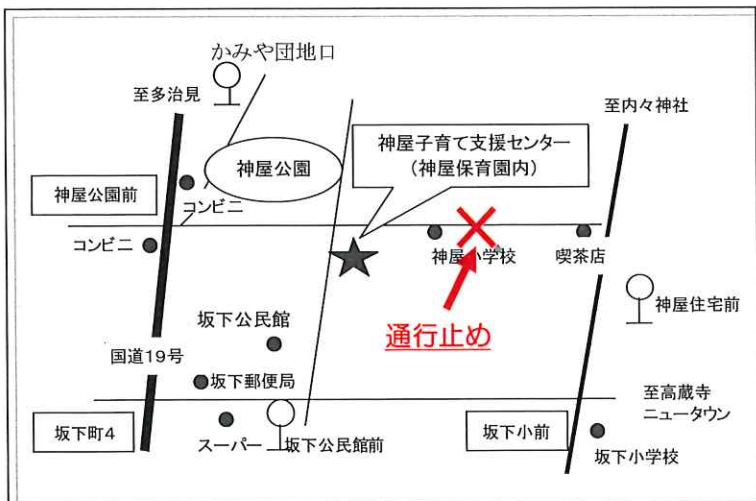

☎090-1110-7800(斎田)

「編み〜ご♪」

子ども達を遊ばせながら、好きな物、編みたい物を編んでいます。

☎090-2294-0402(小川)

案内図

駐車場は保育園北側にあります

交通機関のご案内

JR 高蔵寺駅北口より名鉄バス