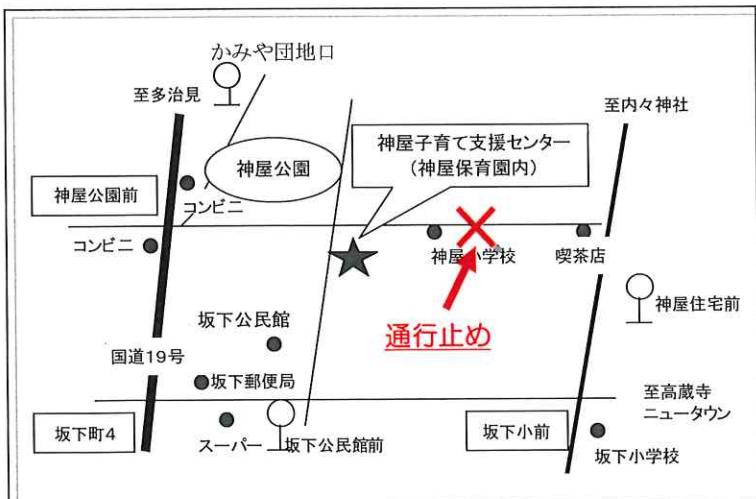

☎090-1110-7800 (斎田)

「編み〜ご♪」

子ども達を遊ばせながら、好きな物、編みたい物を編んでいます。

☎090-2294-0402 (小川)

案内図

駐車場は保育園北側にあります

交通機関のご案内

JR 高蔵寺駅北口より名鉄バス