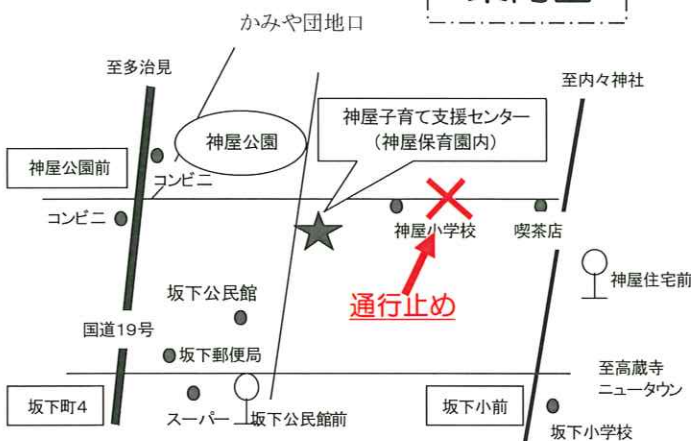

育児講座のご案内

『親子で楽しむ音楽あそび』

受付 9月2日(月) 午前9時から電話または来所時にて受付します。
第3回又は第4回のどちらかの参加となります。

日時 第3回育児講座 9月25日(水)
第4回育児講座 11月27日(水)
午前10時30分～11時30分
対象 未就園児(1歳6ヶ月以上)とその保護者
講師 安齋 明子氏 舟橋 有里氏

ひよこクラブ「お父さんと一緒」のご案内

『運動会ごっこ』

受付 9月2日(月) 午前9時から電話または来所時にて受付します。
10月のひよこクラブの参加は“水曜日のひよこクラブ”又は
“お父さんと一緒”のどちらか1回となります。

日時 10月26日(土)
午前10時～11時30分
対象 未就園児とその保護者

健康づくり出前講座のご案内

予約は実施日1か月前から受付します。

『幼児の好き嫌い対策』

日時 10月3日(木) 午前10時30分～11時
講師 健康増進課 管理栄養士

『乳がんセルフチェック』

日時 11月7日(木) 午前10時30分～11時
講師 健康増進課 保健師

案内図

駐車場は保育園北側にあります

交通機関のご案内

JR 高蔵寺駅北口より名鉄バス
愛知県医療療育総合センター行き
又は内々神社行きにて
「神屋住宅前」下車、徒歩5分

JR 高蔵寺駅北口より
名鉄バス又はシティバス
かみや団地口行きにて
「かみや団地口」下車、徒歩5分

8月の予定

月	火	水	木	金	土
夏休みのお知らせ 13日(火)~16日(金)			1 水あそび	2 トイランド	3 お休み
5 ぴよぴよ サークル 「ドレミであそぼ」	6 水あそび	7 水あそび	8 水あそび	9 ふわふわプール	10 お休み
12 振替休日 お休み	13	14	15	16	17 お休み
19 ぴよぴよ	20 水あそび 災害訓練	21 水あそび	22 水あそび	23 トイランド	24 お休み
26 ぴよぴよ	27 水あそび サークル 「ドレミであそぼ」	28 水あそび	29 水あそび 誕生会 写真撮影会	30 ふわふわプール	31 ひよこクラブ 「お父さんと一緒」